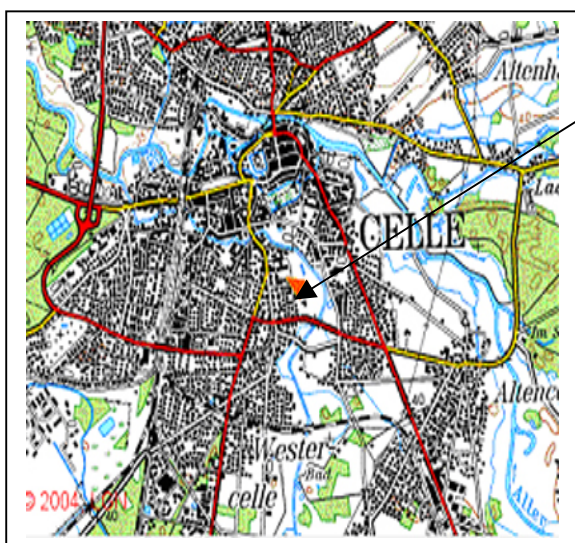

Auf der Hannoverschen Heerstr. (B3) bis zum Renault–Autohaus Frye, dann scharf rechts in die Bernstorffstr., die nächste Str. links Im Werder, dann links durch das zweite ehem. Kasernentor.

Aus Richtung Hamburg/Soltau/Bergen B3

Immer dem Verlauf der B3 folgen, durch die Innenstadt Richtung Hannover, bis zum Honda–Autohaus Herzberg, dann links in die Bernstorffstr., die nächste Str. links Im Werder, dann links durch das zweite ehem. Kasernentor.

Aus Richtung Braunschweig/Gifhorn/Peine B214

Immer dem Verlauf der B214 folgen bis zur Kreuzung Braunschweiger Str./Altenceller Schneede (Hochhaus auf der linken Seite). An der Kreuzung links Richtung Hannover, Nach der Fuhsebrücke die 3. Str. rechts (Fabricestr. Geradeaus bis zum Ende, geradeaus durch das ehem. Kasernentor.

Aus Richtung Uelzen/Lüneburg/Eschede B188

Der B188 bis zur Innenstadt folgen, dann Richtung Hannover (B3) bis zum Honda–Autohaus Herzberg, dann links in die Bernstorffstr., die nächste Str. links Im Werder, dann links durch das zweite ehem. Kasernentor.