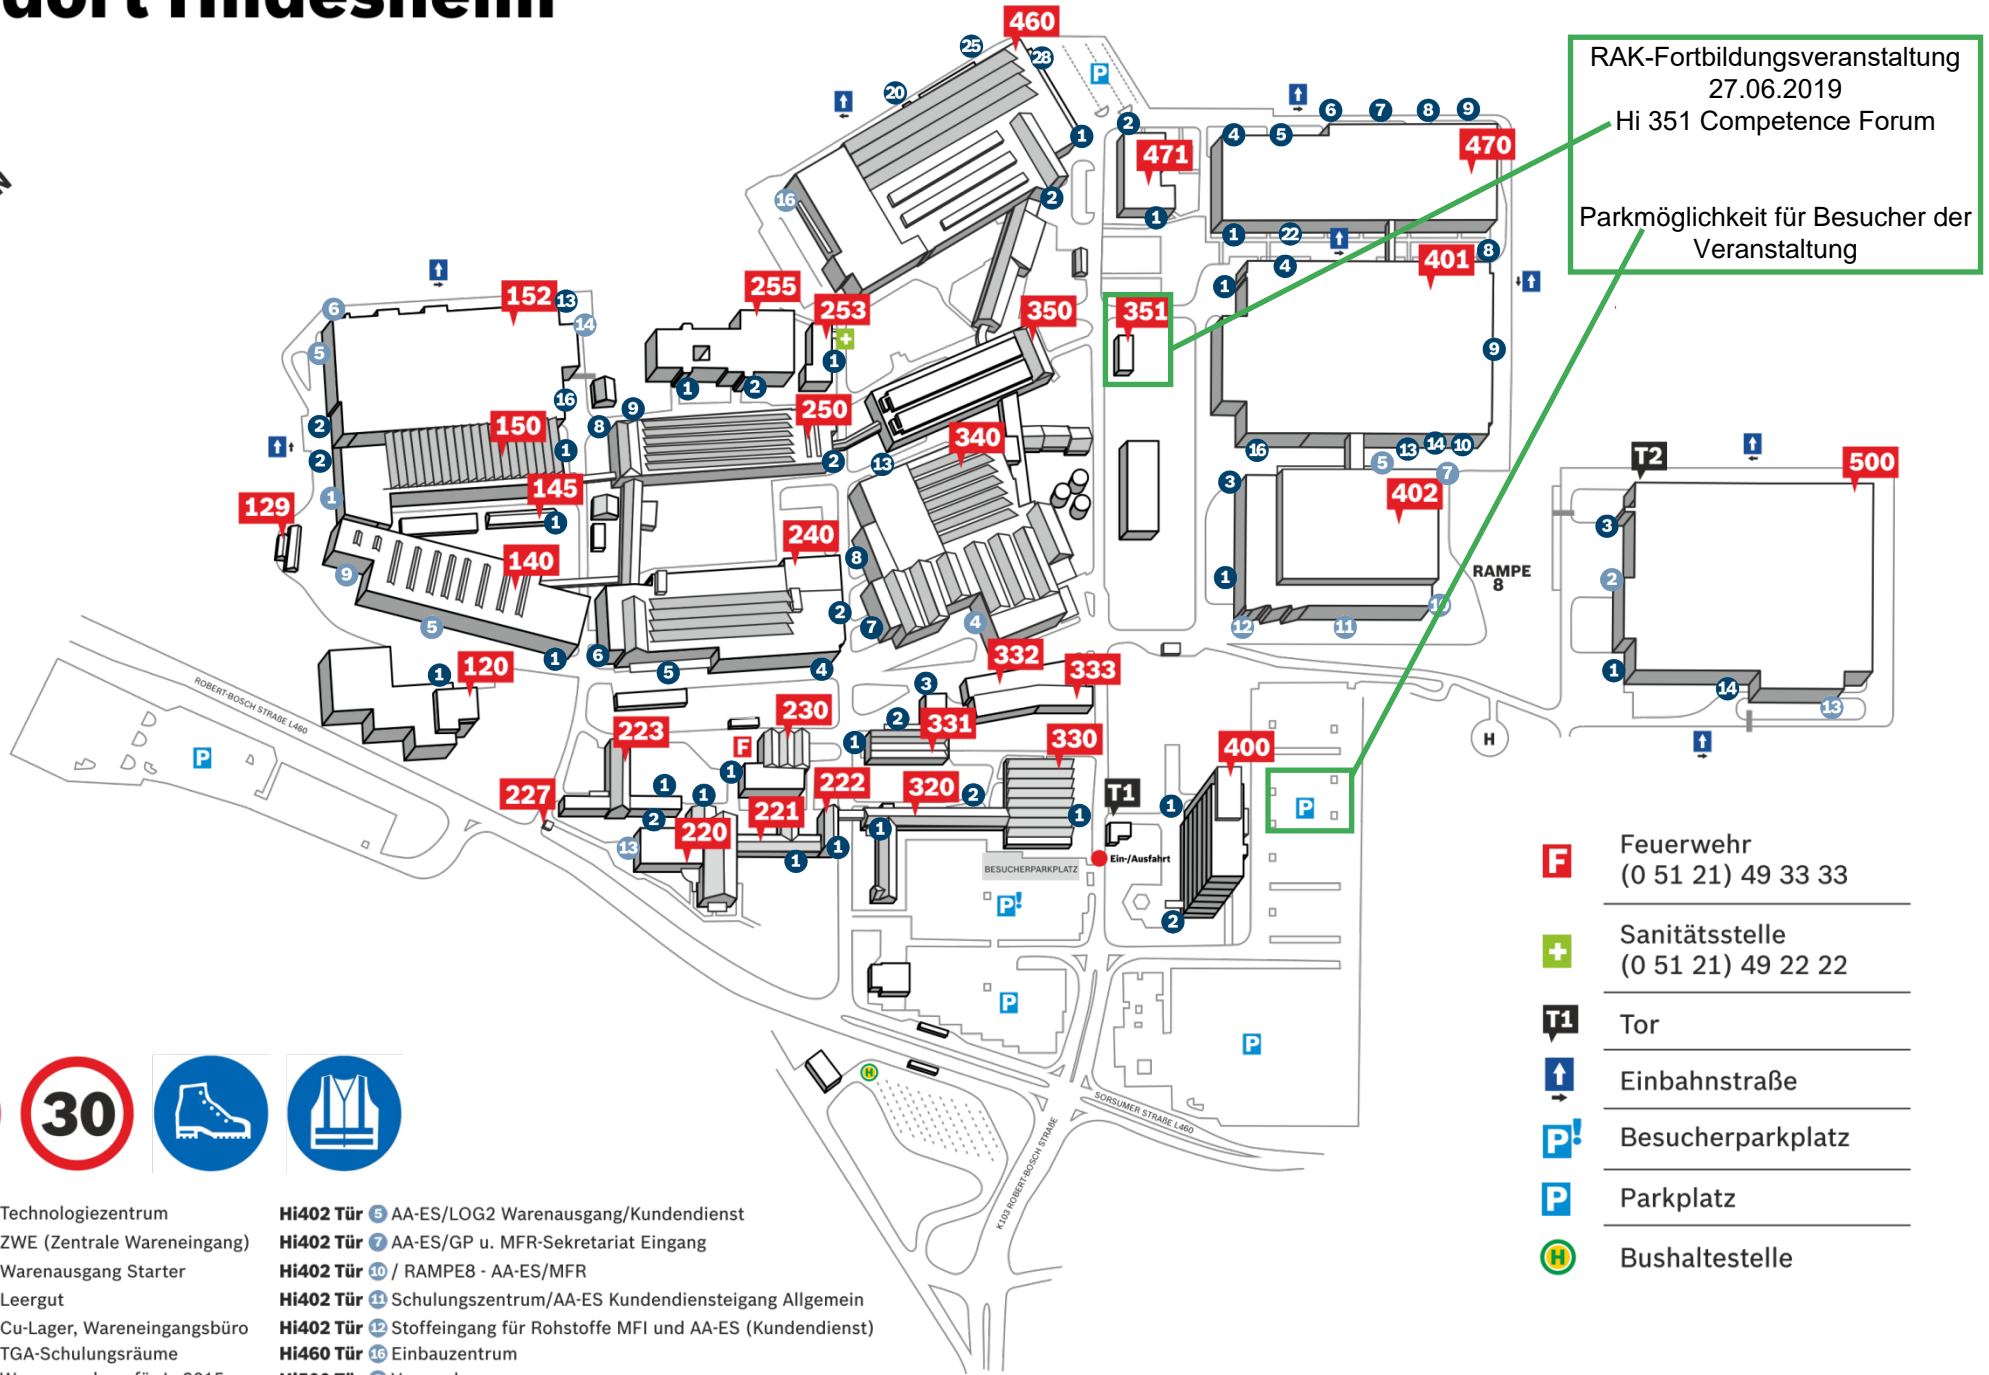

Standort Hildesheim

RAK-Fortbildungsveranstaltung
27.06.2019
Hi 351 Competence Forum
Parkmöglichkeit für Besucher der
Veranstaltung

- **F** Feuerwehr
  (0 51 21) 49 33 33

- **+** Sanitätsstelle
  (0 51 21) 49 22 22

- **T1** Tor

- **↑** Einbahnstraße

- **P** Besucherparkplatz

- **P** Parkplatz

- **H** Bushaltestelle